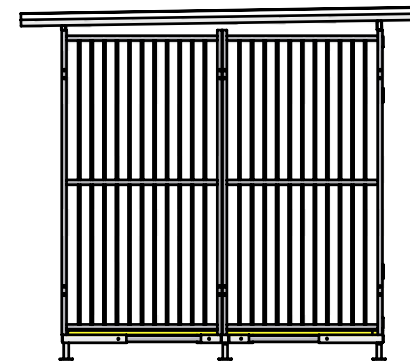

6

5

4

3

2

1

A-A (0,03 : 1)

D

5

4

3

2

1

Progettato da Simone V.	Controllato da Simone V.	Approvato da Barbara V.	Data 04/02/2008	Data 04/02/2008	
Volpe & Moschin (FidoBox)			Recinto 4000x2000+Tetto+Pavimento		
			Edizione	Foglio	1 / 1