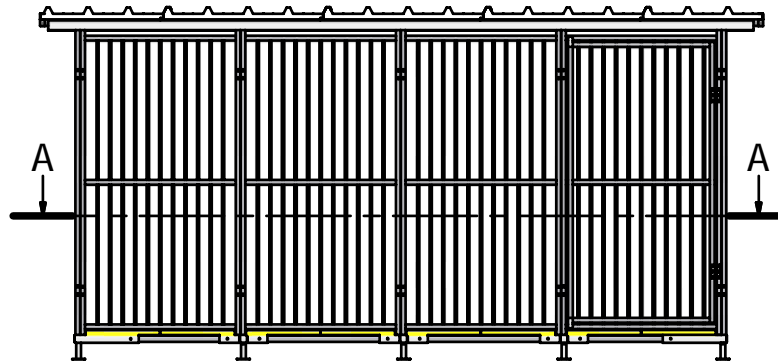

6

5

4

3

2

1

A-A (0,03 : 1)