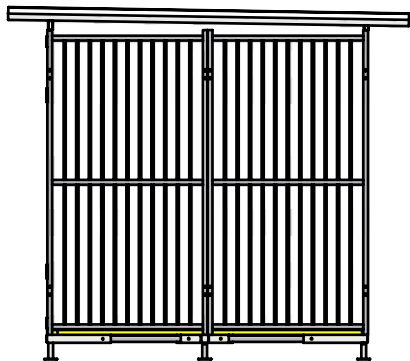

6

5

4

3

2

1

A-A (0,03 : 1)

D

5

4

3

2

1

Progettato da Simone V.	Controllato da Simone V.	Approvato da Barbara V.	Data 04/02/2008	Data 04/02/2008	
Volpe & Moschin (FidoBox)			Recinto 4000x2000+Tetto+Pavimento		
			Edizione	Foglio	1 / 1