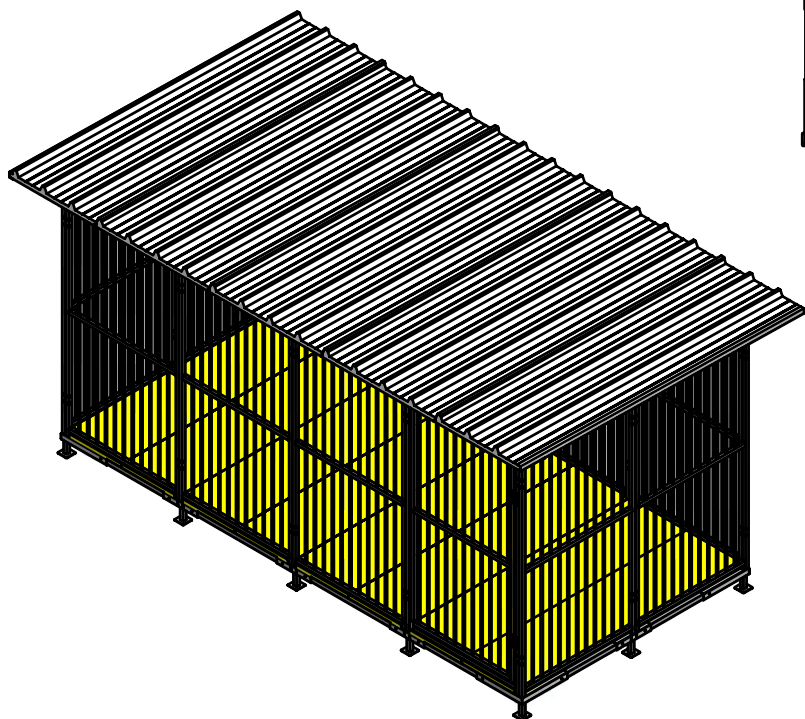

6

5

4

3

2

1

A-A (0,03 : 1)

D

5

4

3

2

1

Progettato da Simone V.	Controllato da Simone V.	Approvato da Barbara V.	Data 04/02/2008	Data 04/02/2008	
Volpe & Moschin (FidoBox)			Recinto 4000x2000+Tetto+Pavimento		
			Edizione	Foglio	1 / 1